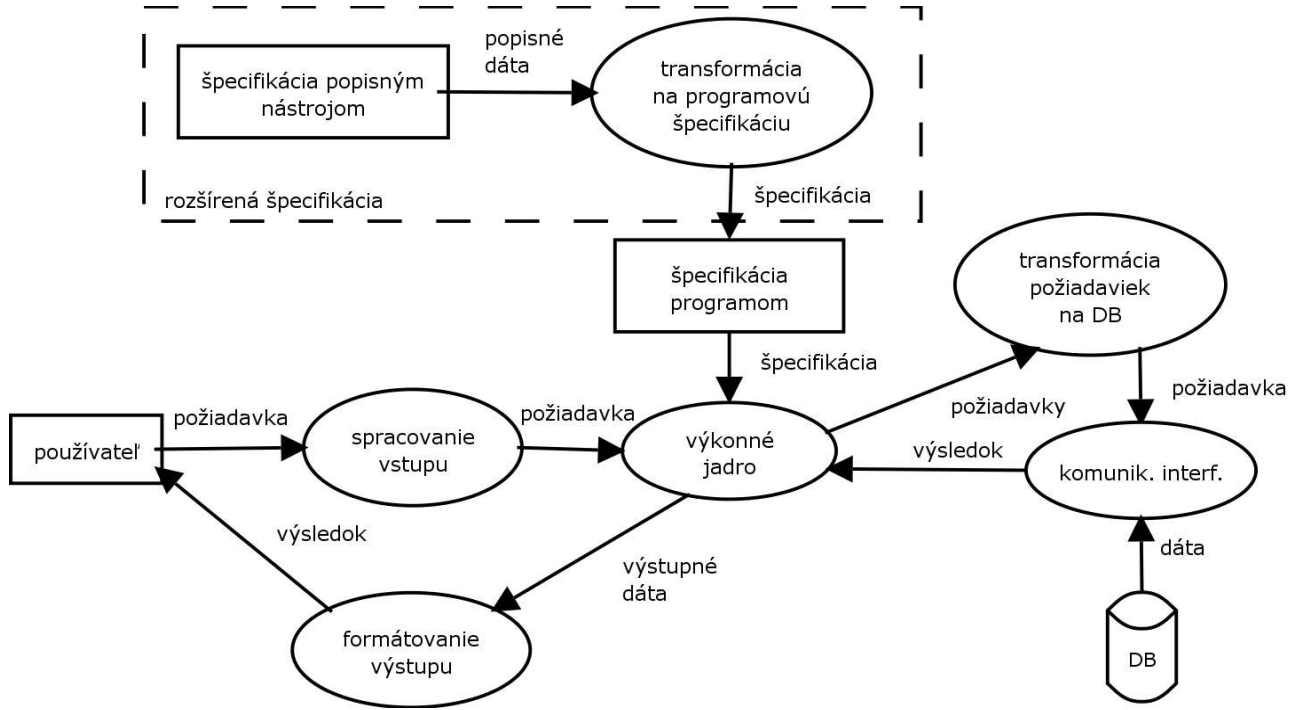

# Medvedb

(MEDium Visual Environment for DataBases)

- náročnejší používateľ potrebuje pracovať s databázou
- existujú nástroje na rýchlu tvorbu rozhrania
- jednoduché riešenia: DB Browser, phpMyAdmin  
(problém s tvorbou zložitejšieho rozhrania)
- komplexné riešenia - framework: Plone, Sofia  
(náročné na zdroje)
- rozhranie je väčšinou tvorené rovnakým spôsobom
- konfigurácia rozhrania zrozumiteľná aj pre laika

## Konceptuálny model

## Logický model