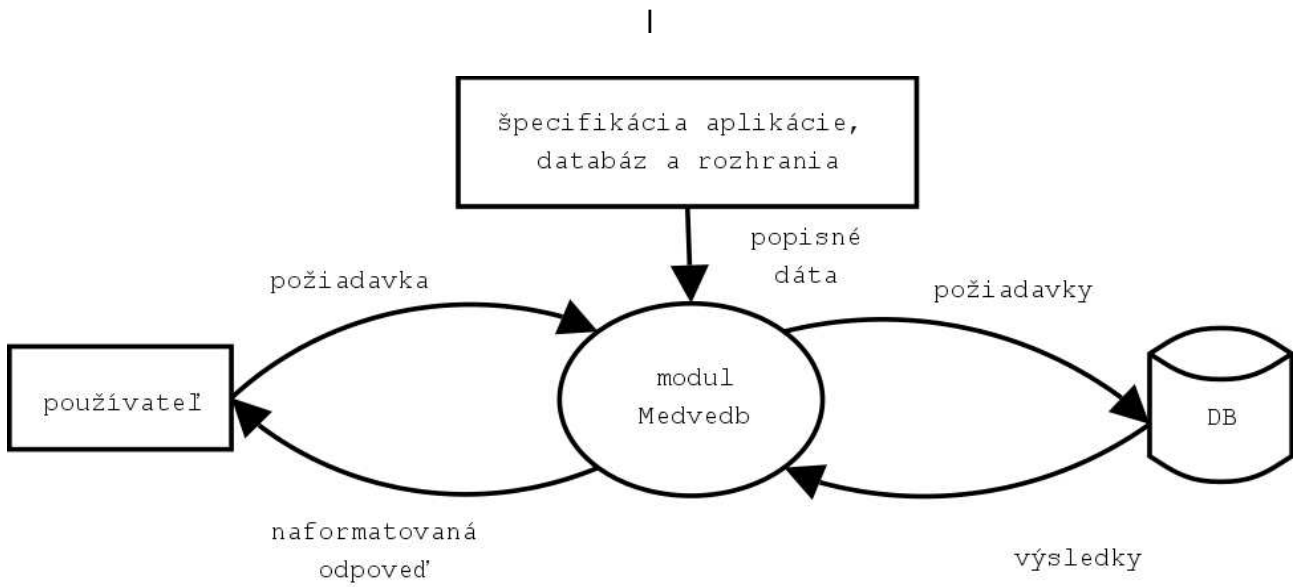

# Medvedb

(MEDium Visual Environment for DataBases)

- náročnejší používateľ potrebuje pracovať s databázou
- existujú nástroje na rýchlu tvorbu rozhrania
- jednoduché riešenia: DB Browser, phpMyAdmin  
(problém s tvorbou zložitejšieho rozhrania)
- komplexné riešenia - framework: Plone, Sofia  
(náročné na zdroje)
- rozhranie je väčšinou tvorené rovnakým spôsobom
- konfigurácia rozhrania zrozumiteľná aj pre laika

## Konceptuálny model

## Logický model